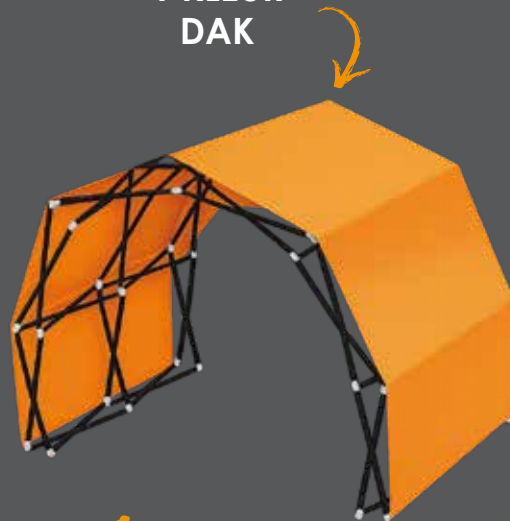

ARCH TENT PRIJSLIJST

Prijs per stuk
ex btw
ex bezorgkosten

Levertijden
in overleg

€2599,-

1 KLEUR
DAK

€2999,-

€3249,-

€3099,-

€3699,-

€4074,-