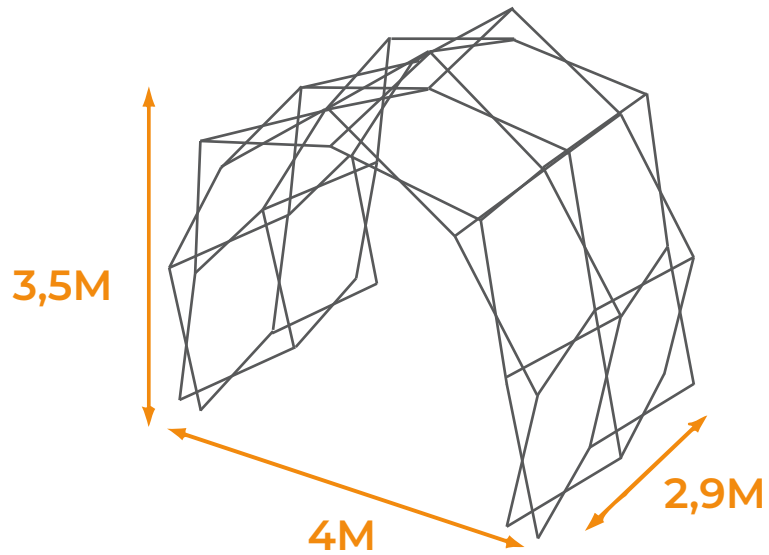

WINDBESTENDIGHEID

TOT 75 KM/U

GEWICHT

50 KG

OPPERVLAK

11 m²

LAADVERMOGEN

TOT 150 KG

INSTALLATIETIJD

<5MIN 1 PERSOON