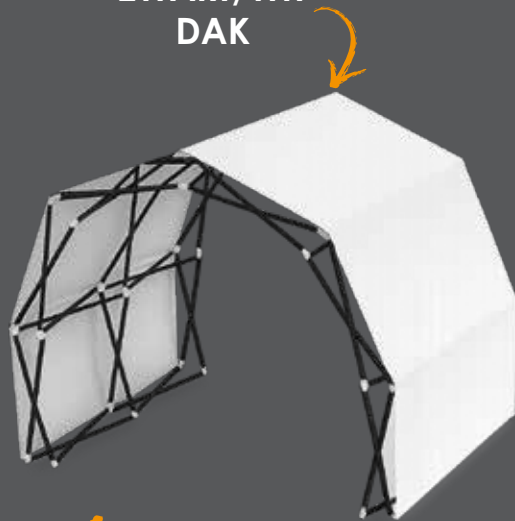

ARCH TENT PRIJSLIJST

Prijs per stuk
ex btw
ex bezorgkosten

Levertijden
in overleg

ZWART/WIT
DAK