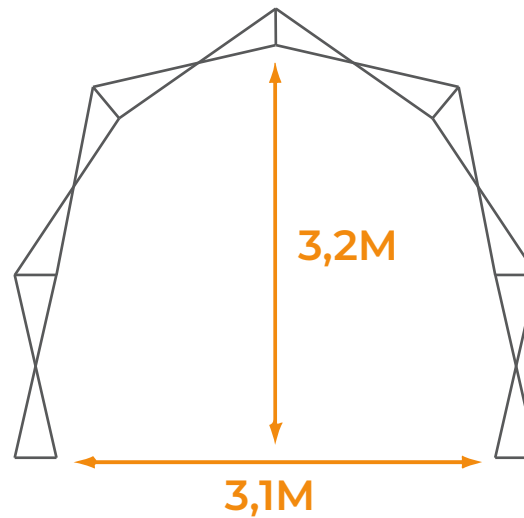

01

UPPE

ARCH TENT FACTS AND SPECS

Een opvouwbare tent van 4 x 3 die het beste van de originele Quick Folding Tenten en onze opblaasbare tenten combineert.

WINDBESTENDIGHEID

TOT 75 KM/U

GEWICHT

50 KG