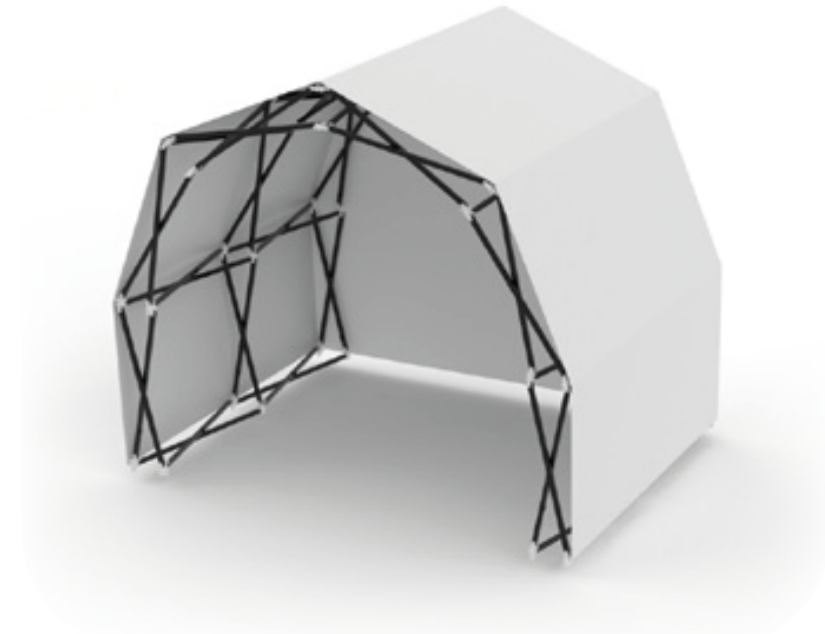

Deze innovatieve, opvouwbare tent combineert het beste van klassieke partytenten en opblaasbare systemen in één slim ontwerp. In slechts enkele minuten opgezet door één persoon, compact te vervoeren en ontworpen om direct op te vallen, biedt de Arch tent maximale zichtbaarheid met minimale inspanning. Perfect voor brand activations, beurzen en events waar snelheid, flexibiliteit en uitstraling samenkomen.

NIEUW

UPPE
QUICK FOLDING
ARCH TENT

UPPE

QUICK FOLDING ARCH TENT

Een uniek opvouwbaar ontwerp dat die in enkele minuten is op te zetten, zorgt voor zichtbaarheid, en houdt uw logistiek eenvoudig.

De UPPE Arch Tent is een innovatieve en veelzijdige tentoplossing die design, snelheid en gebruiksgemak perfect combineert. Dankzij het slimme opvouwsysteem staat de tent in enkele minuten klaar, zonder ingewikkelde montage of extra gereedschap. Dit maakt de Uppe Arch Tent ideaal voor evenementen, festivals, beurzen en tijdelijke installaties waar snelheid en flexibiliteit belangrijk zijn.

Het moderne boogdesign zorgt niet alleen voor een professionele uitstraling, maar biedt ook een stevige en stabiele constructie die geschikt is voor intensief gebruik. Bovendien is de tent lichtgewicht en eenvoudig te transporteren, waardoor je ze probleemloos meeneemt naar verschillende locaties.

01

UPPE

ARCH TENT FACTS AND SPECS

Een opvouwbare tent van 4 x 3 die het beste van de originele Quick Folding Tenten en onze opblaasbare tenten combineert.

WINDBESTENDIGHEID

TOT 75 KM/U

GEWICHT

50 KG