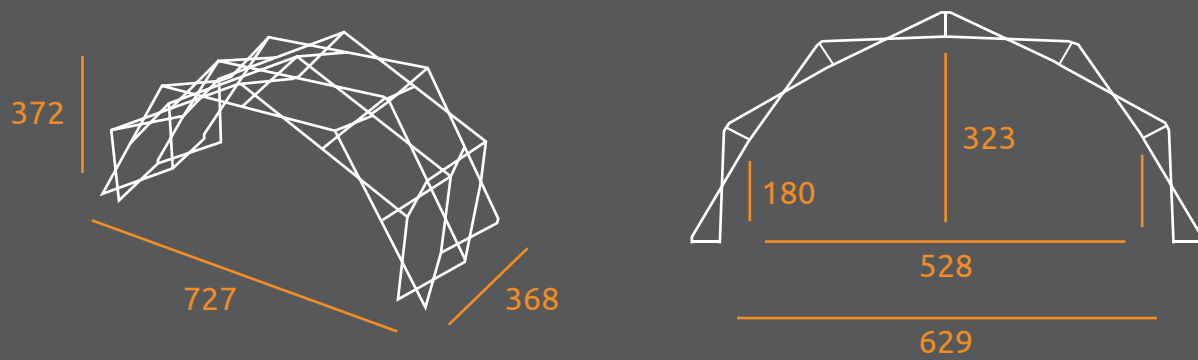

1 KLEUR
DAK EN WAND

€3699,-

FULL COLOR BEDRUKT
DAK EN WAND

€4074,-

UPPE MASSIVE ARCH

Een opvouwbare tent met een compact volume.
 Tot 240 kg draaggewicht, Windbestendig tot 100 km/u, op te zetten in 30 min
 met twee personen en volledig in uw huisstijl.
 Premium vouwstructuren voor evenementen, podia en merkactivaties.